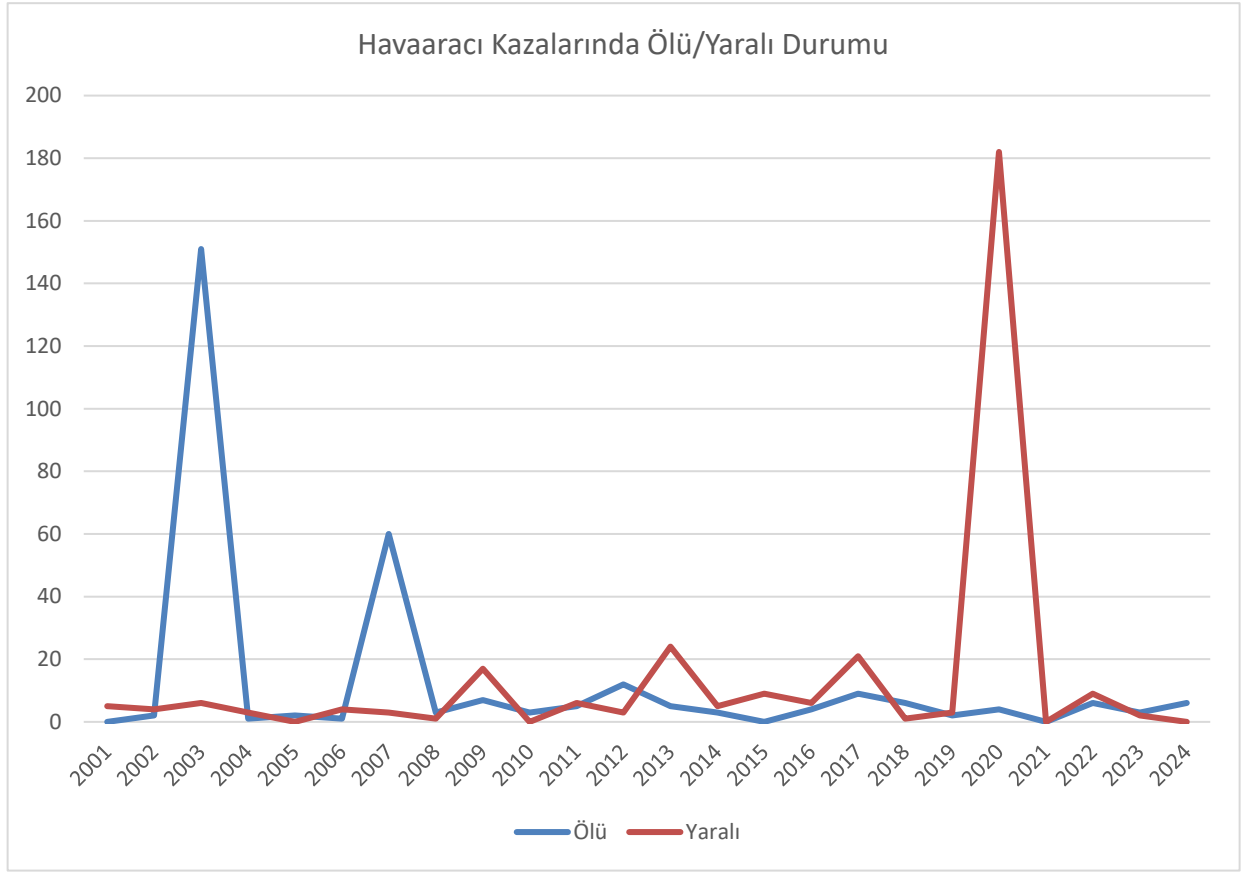

• **31.12.2024 tarihine kadar meydana gelen hava aracı kazaları:**

Türk Hava Sahası içerisinde kazaya karışan hava aracı sayısı ve kaza sonuçları

Aircraft involved in accidents and results of accidents

Yıl Year	Kazaya karışan hava aracı sayısı Number of aircraft involved in accidents		Ölü Persons killed		Yaralı Persons injured		Hasara uğrayan uçak Damaged aircraft	
	Türk	Yabancı	Türk	Yabancı	Türk	Yabancı	Türk	Yabancı
	Turkish	Foreign	Turkish	Foreign	Turkish	Foreign	Turkish	Foreign
2001	9	-	-	-	5	-	9	-
2002	8	1	2	-	4	-	9	-
2003	9	1	76	75	6	-	7	-
2004	1	-	1	-	3	-	1	-
2005	7	-	2	-	-	-	7	-
2006	7	3	1	-	3	1	8	3
2007	6	5	58	2	1	2	6	5
2008	2	-	3	-	1	-	2	-
2009	5	1	6	1	8	9	5	1
2010	4	1	3	-	-	-	2	1
2011	8	2	5	-	6	-	6	2
2012	8	1	8	4	3	-	6	1
2013	4	1	2	3	1	23	4	1
2014	10	0	2	1	0	5	10	0
2015	12	2	0	0	0	9	9	1
2016	15	0	4	0	3	3	14	0
2017	13	1	3	6	7	14	10	1
2018	12	0	6	0	1	0	10	0
2019	10	0	2	0	3	0	8	0
2020	7	1	4	0	182	0	7	0
2021	5	0	0	0	0	0	5	0
2022	10	1	4	2	1	8	11	1
2023	9	1	1	2	1	1	9	1
2024	4	3	6	0	0	0	4	3

Kaynak: Sivil Havacılık Genel Müdürlüğü, Ulaşım Emniyeti İnceleme Merkez Başkanlığı

Source: Directorate General of Civil Aviation, Transport Safety Investigation Center

Tarımsal mücadele uçaklarını da kapsar.

Also covers the aircraft which are used for agricultural purposes.

Yukarıda yer alan kazalara ilaveten 2024 yılında,

1. Ülkemiz hava sahasında Türk tescilli hava araçlarına ait olmak üzere toplam 21 adet hava aracı ciddi olayı meydana gelmiştir.
2. Ülkemiz hava sahasında 1 adet yabancı tescilli hava aracı ciddi olayı meydana gelmiştir.

2024 yılında Başkanlığımız tarafından araştırma ve incelemesi tamamlanarak nihai raporları yayımlanan hava aracı kaza ve ciddi olayları:

Kaza	7
Ciddi Olay	7

- **Yıllara göre hava aracı kazalarında ölü / yaralı durumu:**