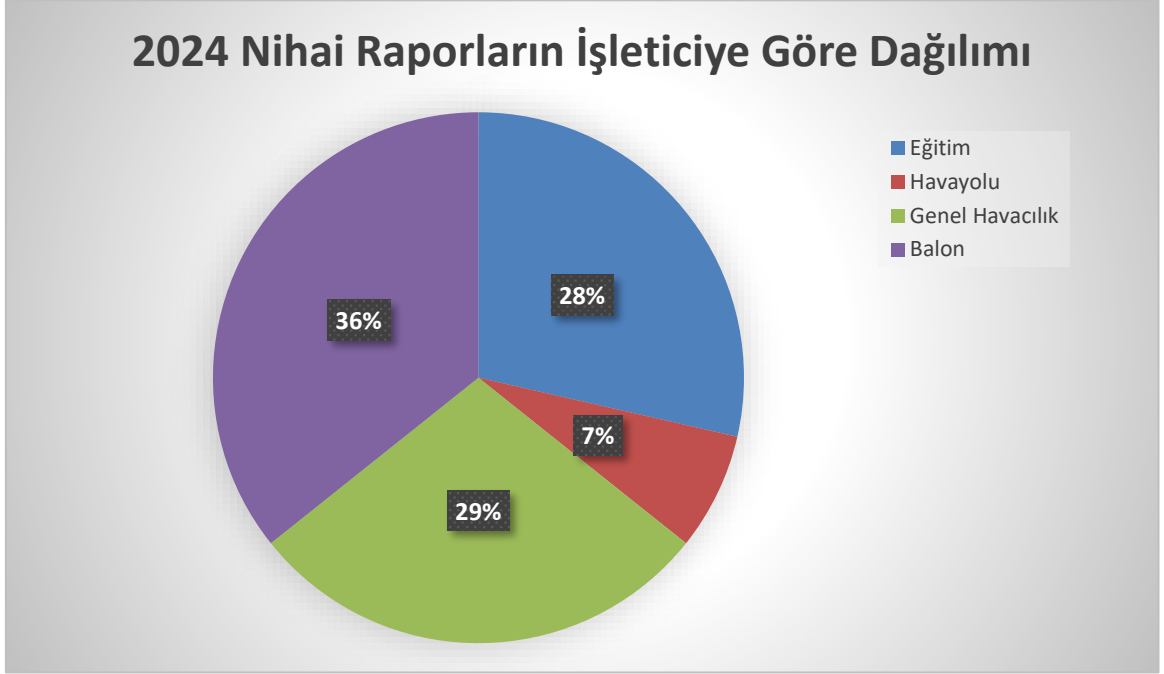

- 2024 yılında Başkanlığımız tarafından araştırma ve incelemesi tamamlanarak nihai raporları tekemmül eden hava aracı kaza ve ciddi olayların işleticiye göre dağılımı: