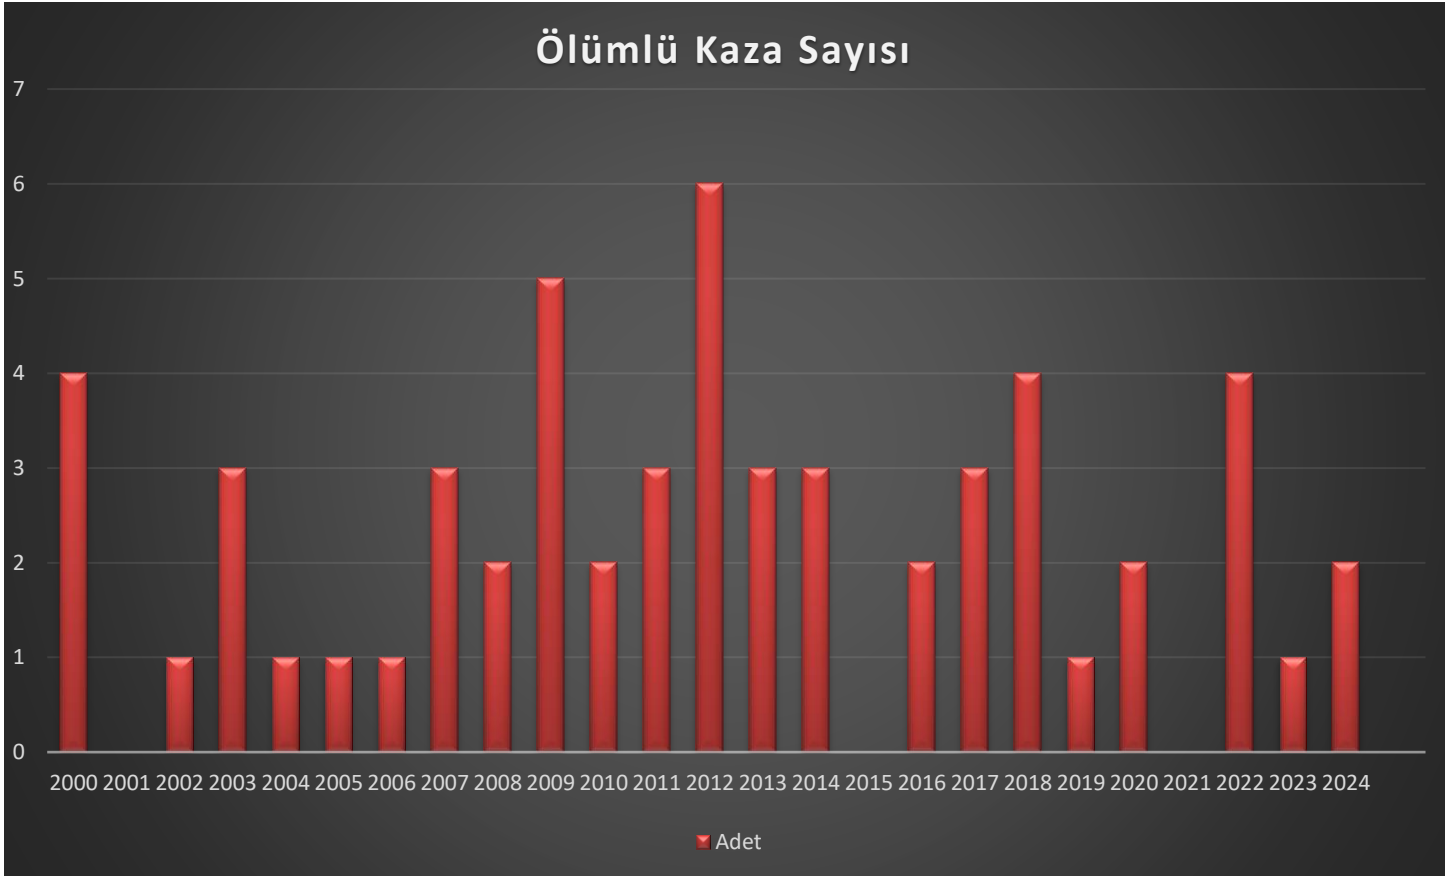

- **Ölümlü Kaza Sayıları**