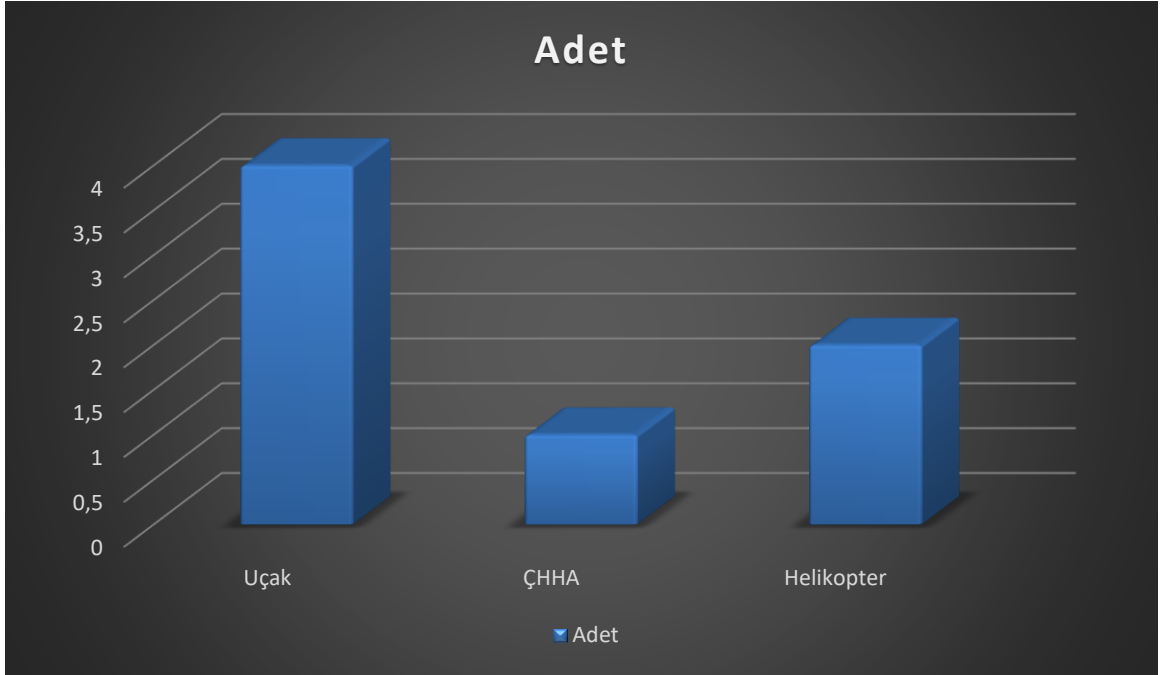

• **31.12.2024 tarihine kadar meydana gelen hava aracı kazaları:**

Türk Hava Sahası içerisinde kazaya karışan hava aracı sayısı ve kaza sonuçları

Aircraft involved in accidents and results of accidents

Yıl Year	Kazaya karışan hava aracı sayısı Number of aircraft involved in accidents		Ölü Persons killed		Yaralı Persons injured		Hasara uğrayan uçak Damaged aircraft	
	Türk	Yabancı	Türk	Yabancı	Türk	Yabancı	Türk	Yabancı
	Turkish	Foreign	Turkish	Foreign	Turkish	Foreign	Turkish	Foreign
2001	9	-	-	-	5	-	9	-
2002	8	1	2	-	4	-	9	-
2003	9	1	76	75	6	-	7	-
2004	1	-	1	-	3	-	1	-
2005	7	-	2	-	-	-	7	-
2006	7	3	1	-	3	1	8	3
2007	6	5	58	2	1	2	6	5
2008	2	-	3	-	1	-	2	-
2009	5	1	6	1	8	9	5	1
2010	4	1	3	-	-	-	2	1
2011	8	2	5	-	6	-	6	2
2012	8	1	8	4	3	-	6	1
2013	4	1	2	3	1	23	4	1
2014	10	0	2	1	0	5	10	0
2015	12	2	0	0	0	9	9	1
2016	15	0	4	0	3	3	14	0
2017	13	1	3	6	7	14	10	1
2018	12	0	6	0	1	0	10	0
2019	10	0	2	0	3	0	8	0
2020	7	1	4	0	182	0	7	0
2021	5	0	0	0	0	0	5	0
2022	10	1	4	2	1	8	11	1
2023	9	1	1	2	1	1	9	1
2024	4	3	6	0	0	0	4	3

Also covers the aircraft which are used for agricultural purposes.

Yukarıda yer alan kazalara ilaveten 2024 yılında,

- Ülkemiz hava sahasında Türk tescilli hava araçlarına ait olmak üzere toplam 21 adet hava aracı ciddi olayı meydana gelmiştir.
- Ülkemiz hava sahasında 1 adet yabancı tescilli hava aracı ciddi olayı meydana gelmiştir.

2024 yılında Başkanlığımız tarafından araştırma ve incelemesi tamamlanarak nihai raporları yayımlanan hava aracı kaza ve ciddi olayları:

Kaza	7
Ciddi Olay	7

- **Yıllara göre hava aracı kazalarında ölü / yaralı durumu:**

- **Son 10 yılda meydana gelen kaza sayıları:**

- **Ölümlü Kaza Sayıları**

- 2024 yılında meydana gelen kazaların hava aracı sınıfına göre dağılımı:

ÇHHA: Çok Hafif Hava Aracı

- **2024 yılında meydana gelen kazaların işleticiye göre dağılımı:**