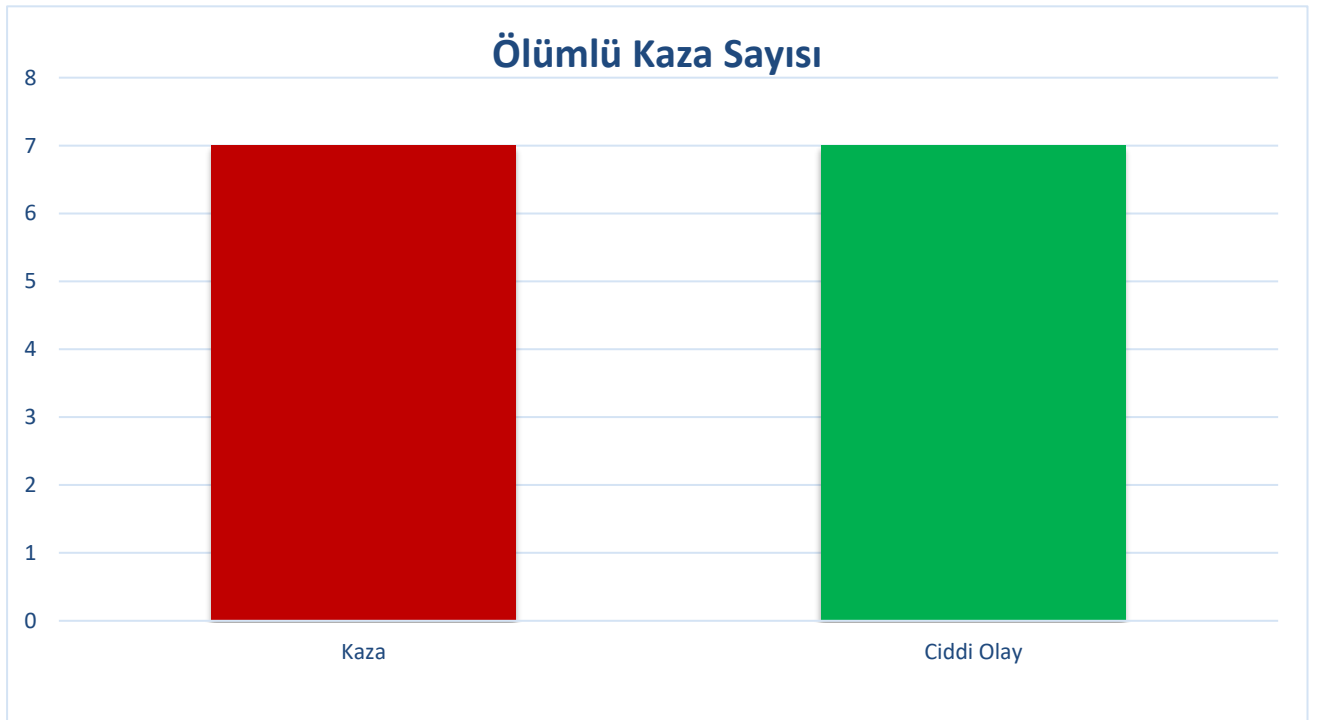

- **2024 yılında meydana gelen kazaların azami kalkış ağırlığına göre dağılımı:**

MTOW: Azami Kalkış Ağırlığı (kg)

- **Balon kazalarındaki can kaybı sayısı:**

- **2024 yılında Başkanlığımız tarafından araştırma ve incelemesi tamamlanarak nihai raporları tekemmül eden hava aracı kaza ve ciddi olayları:**