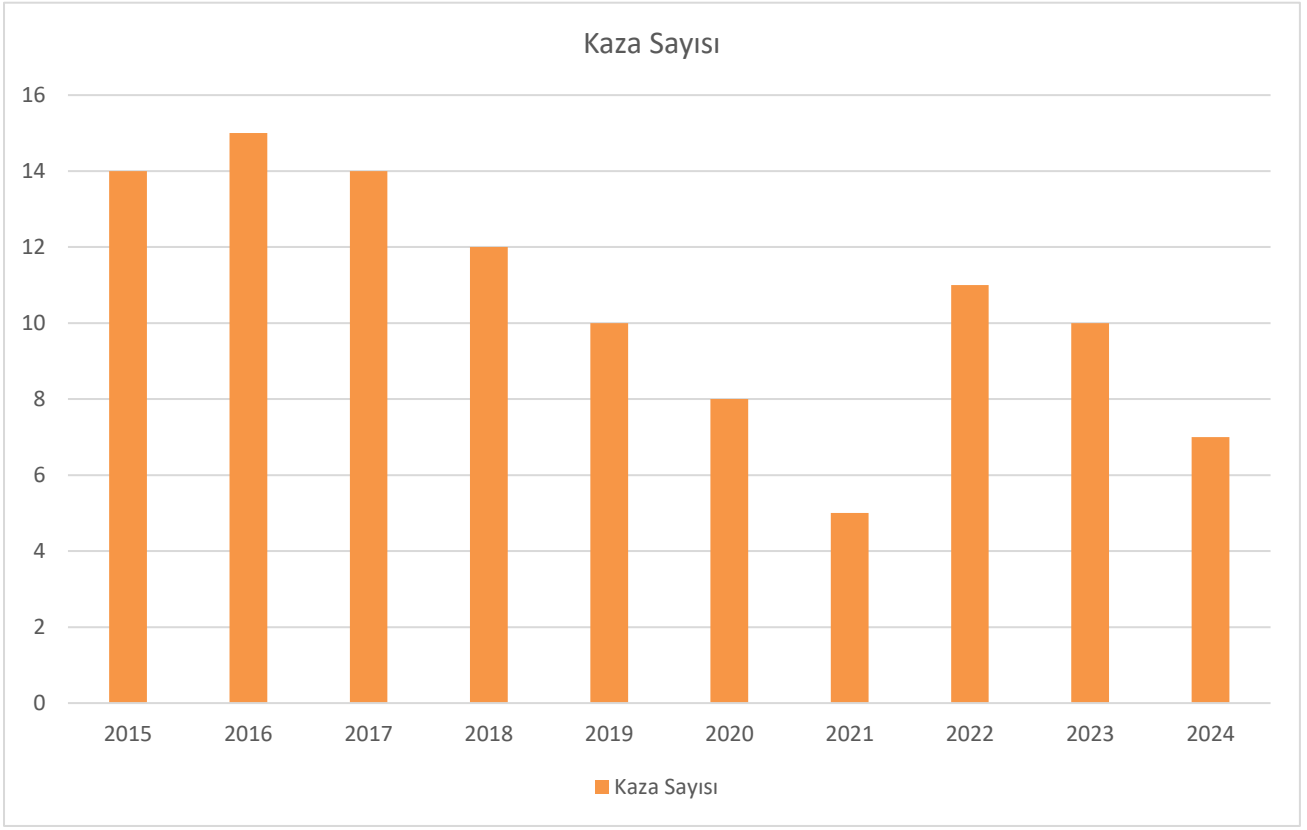

- **Son 10 yılda meydana gelen kaza sayıları:**